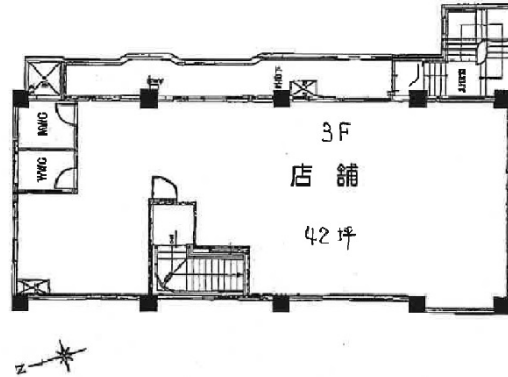

道栄ビル 3階42坪

埼玉県越谷市北越谷4-21-4

物件MAP

賃貸条件	
月額賃料	336,000円 (税別)
坪数	42坪
坪単価	8,000円 (税別)
共益費	8,400円
礼金	2ヶ月
敷金 (保証金)	5ヶ月
階数	3階
入居可能日	即日

ビル情報	
所在地	埼玉県越谷市北越谷4-21-4
最寄り駅	東武伊勢崎線 北越谷駅 徒歩1分
エリア	その他埼玉
竣工	1975年
耐震	旧耐震基準
階数	地上4階
用途	事務所/店舗
構造	RC造

設備情報	
エレベーター	
空調	
OAフロア	
基準階天井高	
光ファイバー	調査中
トイレ	男女別・室内
セキュリティ	調査中
駐車場	調査中