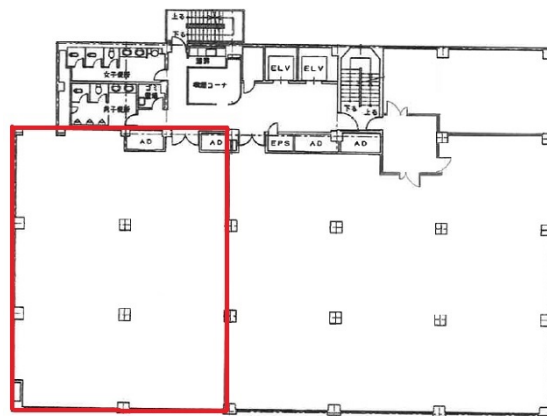

中産連ビルディング新館 5階75.15坪

愛知県名古屋市東区白壁3-12-13

物件MAP

| 賃貸条件 | |
|--------|---|
| 坪数 | 75.15坪 |
| 階数 | 5階 (AB) |
| 入居可能日 | |
| ビル情報 | |
| 所在地 | 愛知県名古屋市東区白壁3-12-13 |
| 最寄り駅 | 名鉄瀬戸線 清水駅 徒歩6分 名鉄瀬戸線 東大手駅 徒歩10分 名古屋市営地下鉄桜通線 高岳駅 徒歩15分 |
| エリア | その他愛知 |
| 竣工 | 1974年4月 |
| 耐震 | 耐震補強済 |
| 階数 | 地上8階 |
| 用途 | 事務所 |
| 構造 | SRC造 |
| 設備情報 | |
| エレベーター | 2基 |
| 空調 | セントラル空調 |
| OAフロア | |
| 基準階天井高 | 2,440mm |
| 光ファイバー | 有り |
| トイレ | 男女別・室外 |
| セキュリティ | 有り |
| 駐車場 | 有り |