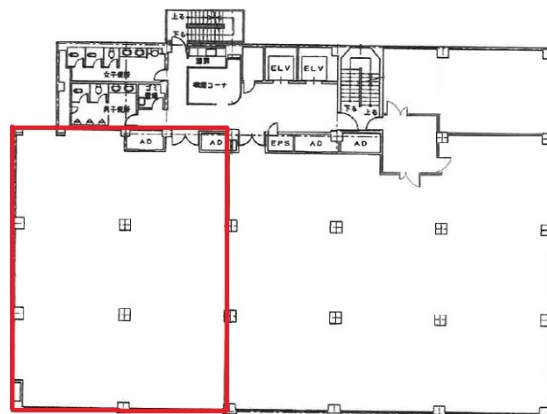

# 中産連ビルディング新館 5階75.15坪

愛知県名古屋市東区白壁3-12-13

物件MAP

賃貸条件	
坪数	75.15坪
階数	5階 (AB)
入居可能日	
ビル情報	
所在地	愛知県名古屋市東区白壁3-12-13
最寄り駅	名鉄瀬戸線 清水駅 徒歩6分 名鉄瀬戸線 東大手駅 徒歩10分 名古屋市営地下鉄桜通線 高岳駅 徒歩15分
エリア	その他愛知
竣工	1974年4月
耐震	耐震補強済
階数	地上8階
用途	事務所
構造	SRC造
設備情報	
エレベーター	2基
空調	セントラル空調
OAフロア	
基準階天井高	2,440mm
光ファイバー	有り
トイレ	男女別・室外
セキュリティ	有り
駐車場	有り