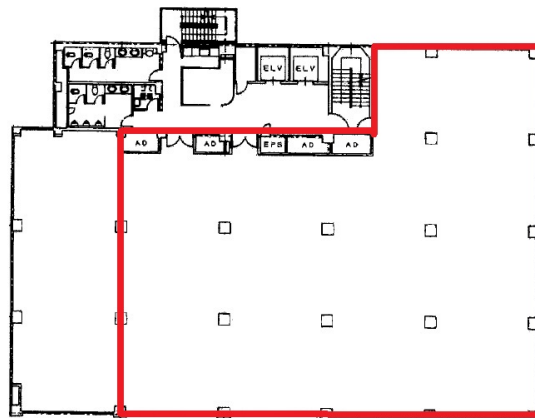

# 中産連ビルディング新館 6階169.06坪

愛知県名古屋市東区白壁3-12-13

## 物件MAP

賃貸条件	
坪数	169.06坪
階数	6階 (BCDEF)
入居可能日	
ビル情報	
所在地	愛知県名古屋市東区白壁3-12-13
最寄り駅	名鉄瀬戸線 清水駅 徒歩6分 名鉄瀬戸線 東大手駅 徒歩10分 名古屋市営地下鉄桜通線 高岳駅 徒歩15分
エリア	その他愛知
竣工	1974年4月
耐震	耐震補強済
階数	地上8階
用途	事務所
構造	SRC造
設備情報	
エレベーター	2基
空調	セントラル空調
OAフロア	
基準階天井高	2,440mm
光ファイバー	有り
トイレ	男女別・室外
セキュリティ	有り
駐車場	有り