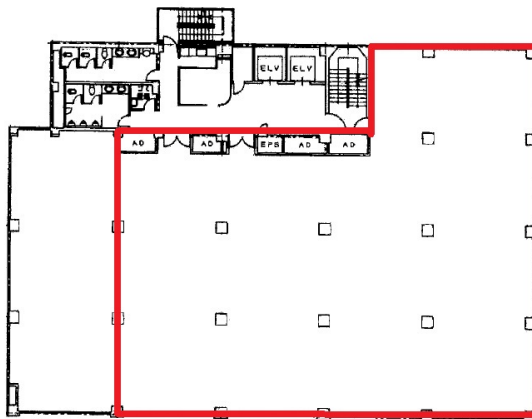

# 中産連ビルディング新館 6階169.06坪

愛知県名古屋市東区白壁3-12-13

## 物件MAP

賃貸条件	
坪数	169.06坪
階数	6階 (BCDEF)
入居可能日	
ビル情報	
所在地	愛知県名古屋市東区白壁3-12-13
最寄り駅	名鉄瀬戸線 清水駅 徒歩6分 名鉄瀬戸線 東大手駅 徒歩10分 名古屋市営地下鉄桜通線 高岳駅 徒歩15分
エリア	その他愛知
竣工	1974年4月
耐震	耐震補強済
階数	地上8階
用途	事務所
構造	SRC造
設備情報	
エレベーター	2基
空調	セントラル空調
OAフロア	
基準階天井高	2,440mm
光ファイバー	有り
トイレ	男女別・室外
セキュリティ	有り
駐車場	有り