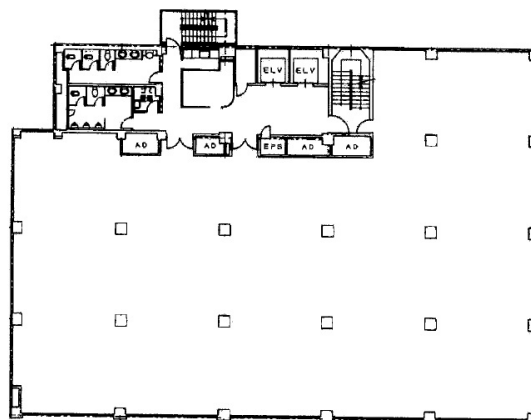

中産連ビルディング新館 4階213.59坪

愛知県名古屋市東区白壁3-12-13

物件MAP

賃貸条件	
坪数	213.59坪
階数	4階（1フロア）
入居可能日	
ビル情報	
所在地	愛知県名古屋市東区白壁3-12-13
最寄り駅	名鉄瀬戸線 清水駅 徒歩6分 名鉄瀬戸線 東大手駅 徒歩10分 名古屋市営地下鉄桜通線 高岳駅 徒歩15分
エリア	その他愛知
竣工	1974年4月
耐震	耐震補強済
階数	地上8階
用途	事務所
構造	SRC造
設備情報	
エレベーター	2基
空調	セントラル空調
OAフロア	
基準階天井高	2,440mm
光ファイバー	有り
トイレ	男女別・室外
セキュリティ	有り
駐車場	有り