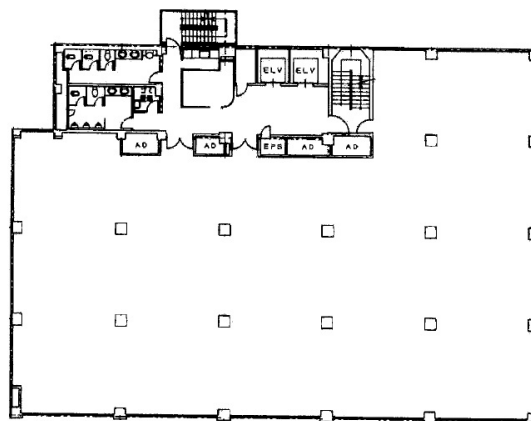

中産連ビルディング新館 4階213.59坪

愛知県名古屋市東区白壁3-12-13

物件MAP

| 賃貸条件 | |
|--------|---|
| 坪数 | 213.59坪 |
| 階数 | 4階（1フロア） |
| 入居可能日 | |
| ビル情報 | |
| 所在地 | 愛知県名古屋市東区白壁3-12-13 |
| 最寄り駅 | 名鉄瀬戸線 清水駅 徒歩6分 名鉄瀬戸線 東大手駅 徒歩10分 名古屋市営地下鉄桜通線 高岳駅 徒歩15分 |
| エリア | その他愛知 |
| 竣工 | 1974年4月 |
| 耐震 | 耐震補強済 |
| 階数 | 地上8階 |
| 用途 | 事務所 |
| 構造 | SRC造 |
| 設備情報 | |
| エレベーター | 2基 |
| 空調 | セントラル空調 |
| OAフロア | |
| 基準階天井高 | 2,440mm |
| 光ファイバー | 有り |
| トイレ | 男女別・室外 |
| セキュリティ | 有り |
| 駐車場 | 有り |