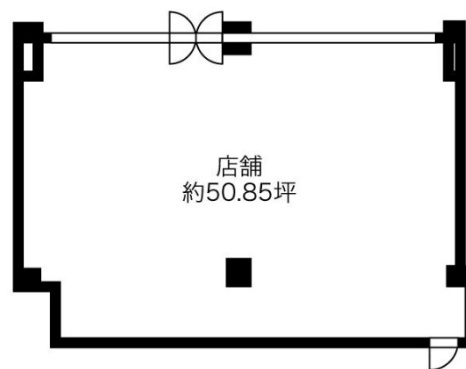

プログレzzo志賀公園 1階50.85坪

愛知県名古屋市北区水草町1-17-2

物件MAP

賃貸条件	
月額賃料	483,000円（税別）
坪数	50.85坪
坪単価	9,499円（税別）
共益費	賃料に含む
礼金	1ヶ月
敷金（保証金）	10ヶ月
階数	1階
入居可能日	相談

ビル情報	
所在地	愛知県名古屋市北区水草町1-17-2
最寄り駅	名古屋市営地下鉄名城線 黒川駅 徒歩13分
エリア	北区エリア
竣工	2013年2月
耐震	新耐震基準
階数	地上6階
用途	事務所/店舗
構造	RC造

設備情報	
エレベーター	1基
空調	無し
OAフロア	スケルトン
基準階天井高	
光ファイバー	調査中
トイレ	無し
セキュリティ	有り
駐車場	有り

事務所移転の簡単検索サイト

Quick Service

クイックサービス

プログレzzo志賀公園 1階50.85坪 愛知県名古屋市北区水草町1-17-2

北区エリア（ビルID：0048751）の賃貸オフィス

貸事務所・レンタルオフィス・オフィス移転なら**QuickService**