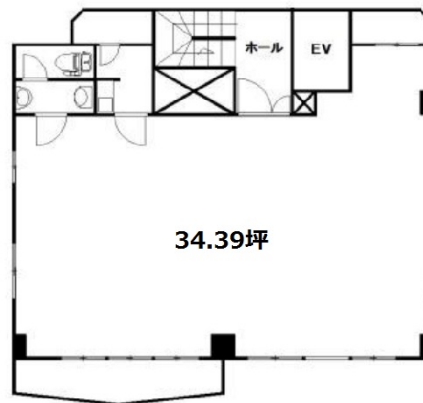

# グランアクス代々木上原 2階32.53坪

東京都渋谷区上原1-7-20

物件MAP

賃貸条件	
月額賃料	420,000円 (税別)
坪数	32.53坪
坪単価	12,911円 (税別)
共益費	無し
礼金	1ヶ月
敷金 (保証金)	3ヶ月
階数	2階
入居可能日	即日

ビル情報	
所在地	東京都渋谷区上原1-7-20
最寄り駅	東京メトロ千代田線 代々木公園駅 徒歩5分 小田急小田原線 参宮橋駅 徒歩5分
エリア	原宿・代々木・初台エリア
竣工	1995年12月
耐震	新耐震基準
階数	地上5階 地下1階
用途	事務所
構造	RC造

設備情報	
エレベーター	1基
空調	個別空調
OAフロア	タイルカーペット
基準階天井高	
光ファイバー	有り
トイレ	男女共用・室内
セキュリティ	無し
駐車場	有り