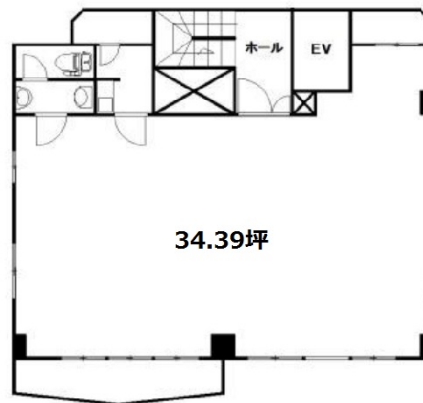

# グランアクス代々木上原 2階32.53坪

東京都渋谷区上原1-7-20

物件MAP

賃貸条件	
月額賃料	420,000円 (税別)
坪数	32.53坪
坪単価	12,911円 (税別)
共益費	無し
礼金	1ヶ月
敷金 (保証金)	3ヶ月
階数	2階
入居可能日	即日

ビル情報	
所在地	東京都渋谷区上原1-7-20
最寄り駅	東京メトロ千代田線 代々木公園駅 徒歩5分 小田急小田原線 参宮橋駅 徒歩5分
エリア	原宿・代々木・初台エリア
竣工	1995年12月
耐震	新耐震基準
階数	地上5階 地下1階
用途	事務所
構造	RC造

設備情報	
エレベーター	1基
空調	個別空調
OAフロア	タイルカーペット
基準階天井高	
光ファイバー	有り
トイレ	男女共用・室内
セキュリティ	無し
駐車場	有り

事務所移転の簡単検索サイト

Quick Service

クイックサービス

グランアクス代々木上原 2階32.53坪 東京都渋谷区上原1-7-20

原宿・代々木・初台エリア (ビルID: 0048717) の賃貸オフィス

貸事務所・レンタルオフィス・オフィス移転ならQuickService