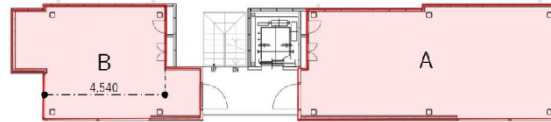

A*G中目黒 2階7.27坪

東京都目黒区上目黒2-16-1

物件MAP

賃貸条件	
坪数	7.27坪
階数	2階 (B)
入居可能日	

ビル情報	
所在地	東京都目黒区上目黒2-16-1
最寄り駅	東京メトロ日比谷線 中目黒駅 徒歩3分 東急東横線 中目黒駅 徒歩3分
エリア	中目黒エリア
竣工	2019年
耐震	新耐震基準
階数	地上4階 地下1階
用途	店舗
構造	調査中

設備情報	
エレベーター	1基
空調	無し
OAフロア	スケルトン
基準階天井高	
光ファイバー	調査中
トイレ	無し
セキュリティ	無し
駐車場	無し