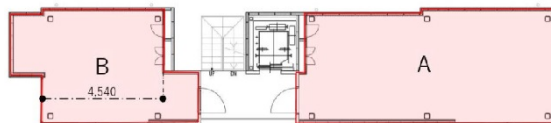

A*G中目黒 2階11.96坪

東京都目黒区上目黒2-16-1

物件MAP

賃貸条件	
坪数	11.96坪
階数	2階 (A)
入居可能日	

ビル情報	
所在地	東京都目黒区上目黒2-16-1
最寄り駅	東京メトロ日比谷線 中目黒駅 徒歩3分 東急東横線 中目黒駅 徒歩3分
エリア	中目黒エリア
竣工	2019年
耐震	新耐震基準
階数	地上4階 地下1階
用途	店舗
構造	調査中

設備情報	
エレベーター	1基
空調	無し
OAフロア	スケルトン
基準階天井高	
光ファイバー	調査中
トイレ	無し
セキュリティ	無し
駐車場	無し