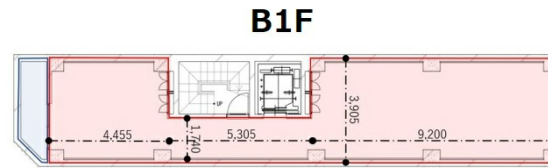

# A\*G中目黒 地下1階18.92坪

東京都目黒区上目黒2-16-1

## 物件MAP

賃貸条件	
坪数	18.92坪
階数	B1階
入居可能日	
ビル情報	
所在地	東京都目黒区上目黒2-16-1
最寄り駅	東京メトロ日比谷線 中目黒駅 徒歩3分 東急東横線 中目黒駅 徒歩3分
エリア	中目黒エリア
竣工	2019年
耐震	新耐震基準
階数	地上4階 地下1階
用途	店舗
構造	調査中
設備情報	
エレベーター	1基
空調	無し
OAフロア	スケルトン
基準階天井高	
光ファイバー	調査中
トイレ	無し
セキュリティ	無し
駐車場	無し