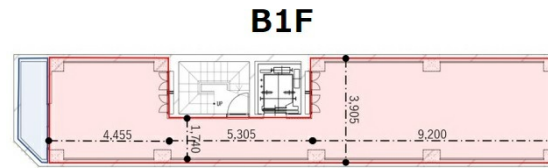

A*G中目黒 地下1階18.92坪

東京都目黒区上目黒2-16-1

物件MAP

賃貸条件	
坪数	18.92坪
階数	B1階
入居可能日	
ビル情報	
所在地	東京都目黒区上目黒2-16-1
最寄り駅	東京メトロ日比谷線 中目黒駅 徒歩3分 東急東横線 中目黒駅 徒歩3分
エリア	中目黒エリア
竣工	2019年
耐震	新耐震基準
階数	地上4階 地下1階
用途	店舗
構造	調査中
設備情報	
エレベーター	1基
空調	無し
OAフロア	スケルトン
基準階天井高	
光ファイバー	調査中
トイレ	無し
セキュリティ	無し
駐車場	無し

事務所移転の簡単検索サイト

Quick Service

クイックサービス

A*G中目黒 地下1階18.92坪 東京都目黒区上目黒2-16-1

中目黒エリア (ビルID: 0048704) の賃貸オフィス

貸事務所・レンタルオフィス・オフィス移転ならQuickService

物件詳細はこちらから

0120-55-2620