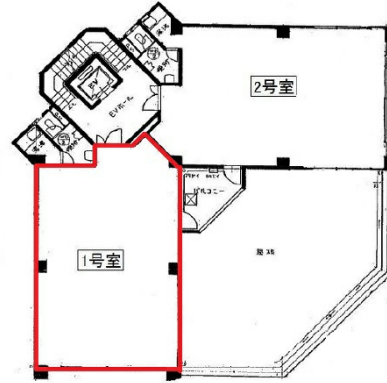

# 東川ビル 2階22.37坪

山口県山口市小郡御幸町4-19

## 物件MAP

賃貸条件	
月額賃料	134,220円 (税別)
坪数	22.37坪
坪単価	6,000円 (税別)
共益費	22,370円
礼金	1ヶ月
敷金 (保証金)	3ヶ月
階数	2階 (201)
入居可能日	即日

ビル情報	
所在地	山口県山口市小郡御幸町4-19
最寄り駅	JR山陽本線 新山口駅 徒歩2分
エリア	山口
竣工	1978年1月
耐震	旧耐震基準
階数	地上4階
用途	事務所
構造	RC造