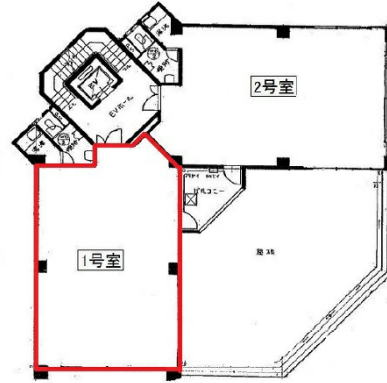

東川ビル 2階22.37坪

山口県山口市小郡御幸町4-19

物件MAP

賃貸条件	
月額賃料	134,220円 (税別)
坪数	22.37坪
坪単価	6,000円 (税別)
共益費	22,370円
礼金	1ヶ月
敷金 (保証金)	3ヶ月
階数	2階 (201)
入居可能日	即日

ビル情報	
所在地	山口県山口市小郡御幸町4-19
最寄り駅	JR山陽本線 新山口駅 徒歩2分
エリア	山口
竣工	1978年1月
耐震	旧耐震基準
階数	地上4階
用途	事務所
構造	RC造

設備情報	
エレベーター	1基
空調	個別空調
OAフロア	OAフロア
基準階天井高	
光ファイバー	有り
トイレ	男女別・室内
セキュリティ	有り
駐車場	有り

事務所移転の簡単検索サイト

Quick Service

クイックサービス

東川ビル 2階22.37坪 山口県山口市小郡御幸町4-19

山口 (ビルID: 0048701) の賃貸オフィス

貸事務所・レンタルオフィス・オフィス移転ならQuickService