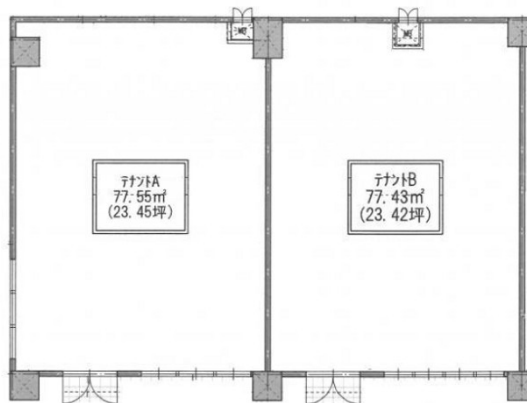

インプレッションネ姪浜駅南 1階23.45坪

福岡県福岡市西区姪浜駅南3-18-23

物件MAP

賃貸条件	
坪数	23.45坪
階数	1階 (1)
入居可能日	

ビル情報	
所在地	福岡県福岡市西区姪浜駅南3-18-23
最寄り駅	福岡市営地下鉄空港線 姪浜駅 徒歩12分 福岡市営地下鉄空港線 室見駅 徒歩16分
エリア	西区エリア
竣工	2019年9月
耐震	新耐震基準
階数	地上7階
用途	事務所/店舗
構造	RC造