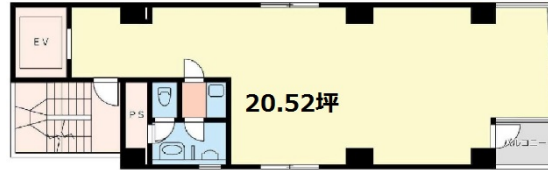

麻布根本ビル 4階20.52坪

東京都港区麻布十番1-9-8

物件MAP

賃貸条件	
坪数	20.52坪
階数	4階
入居可能日	

ビル情報	
所在地	東京都港区麻布十番1-9-8
最寄り駅	東京メトロ南北線 麻布十番駅 徒歩1分 都営大江戸線 麻布十番駅 徒歩1分
エリア	赤坂・青山・六本木エリア
竣工	1989年10月
耐震	新耐震基準
階数	地上7階
用途	事務所
構造	SRC造

設備情報	
エレベーター	1基
空調	個別空調
OAフロア	タイルカーペット
基準階天井高	
光ファイバー	有り
トイレ	男女共用・室内
セキュリティ	調査中
駐車場	調査中

事務所移転の簡単検索サイト

Quick Service

クイックサービス

麻布根本ビル 4階20.52坪 東京都港区麻布十番1-9-8

赤坂・青山・六本木エリア (ビルID: 0048686) の賃貸オフィス

貸事務所・レンタルオフィス・オフィス移転ならQuickService

物件詳細はこちらから

0120-55-2620