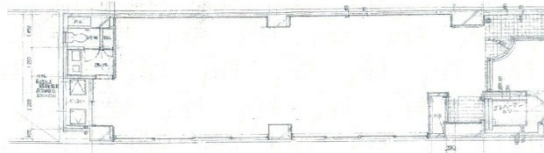

## 物件MAP

賃貸条件	
坪数	22.32坪
階数	3階
入居可能日	
ビル情報	
所在地	広島県広島市中区十日市町2-9-2
最寄り駅	広電6系統(江波線) 十日市町駅 徒歩3分
エリア	広島市中区エリア
竣工	1991年8月
耐震	新耐震基準
階数	地上7階
用途	事務所
構造	SRC造
設備情報	
エレベーター	1基
空調	個別空調
OAフロア	Pタイル
基準階天井高	2,400mm
光ファイバー	有り
トイレ	男女共用・室内
セキュリティ	無し
駐車場	有り