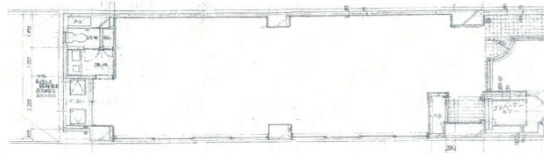

JUEIビル 4階22.32坪

広島県広島市中区十日市町2-9-2

物件MAP

賃貸条件	
坪数	22.32坪
階数	4階
入居可能日	

ビル情報	
所在地	広島県広島市中区十日市町2-9-2
最寄り駅	広電6系統(江波線) 十日市町駅 徒歩3分
エリア	広島市中区エリア
竣工	1991年8月
耐震	新耐震基準
階数	地上7階
用途	事務所
構造	SRC造

設備情報	
エレベーター	1基
空調	個別空調
OAフロア	Pタイル
基準階天井高	2,400mm
光ファイバー	有り
トイレ	男女共用・室内
セキュリティ	無し
駐車場	有り