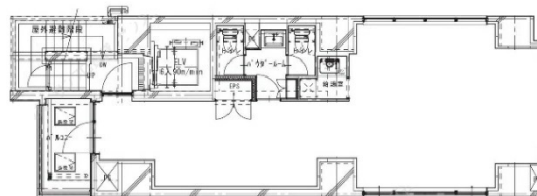

ACN日本橋PLACE(旧アーバンゲート日本橋) 9階19.91坪

東京都中央区日本橋2-16-6

物件MAP

賃貸条件	
坪数	19.91坪
階数	9階
入居可能日	

ビル情報	
所在地	東京都中央区日本橋2-16-6
最寄り駅	東京メトロ銀座線 日本橋駅 徒歩2分 都営浅草線 日本橋駅 徒歩2分 東京メトロ東西線 茅場町駅 徒歩7分 都営浅草線 宝町駅 徒歩7分 都営浅草線 人形町駅 徒歩10分
エリア	八重洲・日本橋・京橋エリア
竣工	2019年4月
耐震	新耐震基準
階数	地上10階
用途	事務所
構造	RC造

設備情報	
エレベーター	1基
空調	個別空調
OAフロア	OAフロア
基準階天井高	2,500mm
光ファイバー	有り
トイレ	男女別・室内
セキュリティ	有り
駐車場	無し