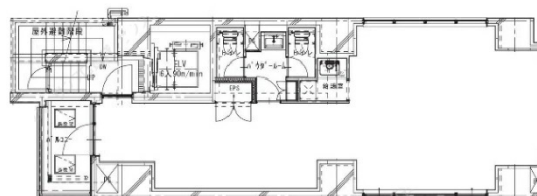

ACN日本橋PLACE(旧アーバンゲート日本橋) 9階19.91坪

東京都中央区日本橋2-16-6

物件MAP

賃貸条件	
坪数	19.91坪
階数	9階
入居可能日	

ビル情報	
所在地	東京都中央区日本橋2-16-6
最寄り駅	東京メトロ銀座線 日本橋駅 徒歩2分 都営浅草線 日本橋駅 徒歩2分 東京メトロ東西線 茅場町駅 徒歩7分 都営浅草線 宝町駅 徒歩7分 都営浅草線 人形町駅 徒歩10分
エリア	八重洲・日本橋・京橋エリア
竣工	2019年4月
耐震	新耐震基準
階数	地上10階
用途	事務所
構造	RC造

設備情報	
エレベーター	1基
空調	個別空調
OAフロア	OAフロア
基準階天井高	2,500mm
光ファイバー	有り
トイレ	男女別・室内
セキュリティ	有り
駐車場	無し

事務所移転の簡単検索サイト

Quick Service

クイックサービス

ACN日本橋PLACE(旧アーバンゲート日本橋) 9階19.91坪 東京都中央区日本橋2-16-6

八重洲・日本橋・京橋エリア (ビルID: 0048657) の賃貸オフィス