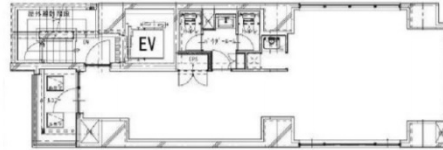

ACN日本橋PLACE(旧アーバンゲート日本橋) 5階19.91坪

東京都中央区日本橋2-16-6

物件MAP

賃貸条件	
坪数	19.91坪
階数	5階
入居可能日	

ビル情報	
所在地	東京都中央区日本橋2-16-6
最寄り駅	東京メトロ銀座線 日本橋駅 徒歩2分 都営浅草線 日本橋駅 徒歩2分 東京メトロ東西線 茅場町駅 徒歩7分 都営浅草線 宝町駅 徒歩7分 都営浅草線 人形町駅 徒歩10分
エリア	八重洲・日本橋・京橋エリア
竣工	2019年4月
耐震	新耐震基準
階数	地上10階
用途	事務所
構造	RC造

設備情報	
エレベーター	1基
空調	個別空調
OAフロア	OAフロア
基準階天井高	2,500mm
光ファイバー	有り
トイレ	男女別・室内
セキュリティ	有り
駐車場	無し

事務所移転の簡単検索サイト

Quick Service

クイックサービス

ACN日本橋PLACE(旧アーバンゲート日本橋) 5階19.91坪 東京都中央区日本橋2-16-6

八重洲・日本橋・京橋エリア (ビルID: 0048657) の賃貸オフィス