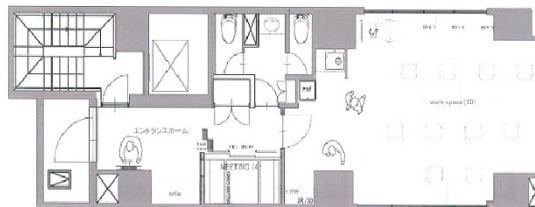

ACN日本橋PLACE(旧アーバンゲート日本橋) 3階19.91坪

東京都中央区日本橋2-16-6

物件MAP

賃貸条件	
坪数	19.91坪
階数	3階
入居可能日	

ビル情報	
所在地	東京都中央区日本橋2-16-6
最寄り駅	東京メトロ銀座線 日本橋駅 徒歩2分 都営浅草線 日本橋駅 徒歩2分 東京メトロ東西線 茅場町駅 徒歩7分 都営浅草線 宝町駅 徒歩7分 都営浅草線 人形町駅 徒歩10分

エリア	八重洲・日本橋・京橋エリア
竣工	2019年4月
耐震	新耐震基準
階数	地上10階
用途	事務所
構造	RC造

設備情報	
エレベーター	1基
空調	個別空調
OAフロア	OAフロア
基準階天井高	2,500mm
光ファイバー	有り
トイレ	男女別・室内
セキュリティ	有り
駐車場	無し