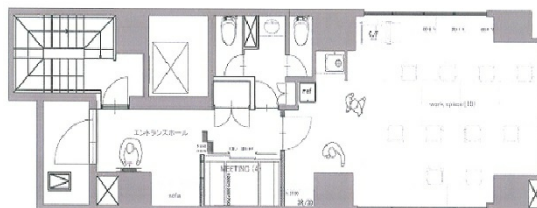

ACN日本橋PLACE(旧アーバンゲート日本橋) 3階19.91坪

東京都中央区日本橋2-16-6

物件MAP

賃貸条件	
坪数	19.91坪
階数	3階
入居可能日	

ビル情報	
所在地	東京都中央区日本橋2-16-6
最寄り駅	東京メトロ銀座線 日本橋駅 徒歩2分 都営浅草線 日本橋駅 徒歩2分 東京メトロ東西線 茅場町駅 徒歩7分 都営浅草線 宝町駅 徒歩7分 都営浅草線 人形町駅 徒歩10分
エリア	八重洲・日本橋・京橋エリア
竣工	2019年4月
耐震	新耐震基準
階数	地上10階
用途	事務所
構造	RC造

設備情報	
エレベーター	1基
空調	個別空調
OAフロア	OAフロア
基準階天井高	2,500mm
光ファイバー	有り
トイレ	男女別・室内
セキュリティ	有り
駐車場	無し

事務所移転の簡単検索サイト

ACN日本橋PLACE(旧アーバンゲート日本橋) 3階19.91坪 東京都中央区日本橋2-16-6

八重洲・日本橋・京橋エリア (ビルID: 0048657) の賃貸オフィス

貸事務所・レンタルオフィス・オフィス移転ならQuickService