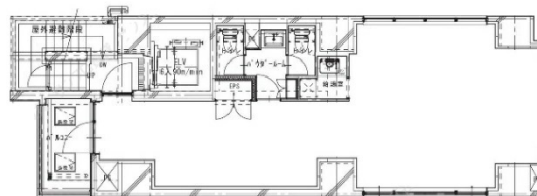

ACN日本橋PLACE(旧アーバンゲート日本橋) 2階19.91坪

東京都中央区日本橋2-16-6

物件MAP

賃貸条件	
坪数	19.91坪
階数	2階
入居可能日	

ビル情報	
所在地	東京都中央区日本橋2-16-6
最寄り駅	東京メトロ銀座線 日本橋駅 徒歩2分 都営浅草線 日本橋駅 徒歩2分 東京メトロ東西線 茅場町駅 徒歩7分 都営浅草線 宝町駅 徒歩7分 都営浅草線 人形町駅 徒歩10分
エリア	八重洲・日本橋・京橋エリア
竣工	2019年4月
耐震	新耐震基準
階数	地上10階
用途	事務所
構造	RC造

設備情報	
エレベーター	1基
空調	個別空調
OAフロア	OAフロア
基準階天井高	2,500mm
光ファイバー	有り
トイレ	男女別・室内
セキュリティ	有り
駐車場	無し