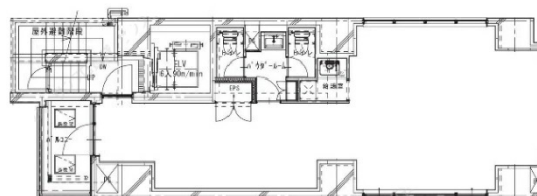

# ACN日本橋PLACE(旧アーバンゲート日本橋) 2階19.91坪

東京都中央区日本橋2-16-6

## 物件MAP

賃貸条件	
坪数	19.91坪
階数	2階
入居可能日	

ビル情報	
所在地	東京都中央区日本橋2-16-6
最寄り駅	東京メトロ銀座線 日本橋駅 徒歩2分 都営浅草線 日本橋駅 徒歩2分 東京メトロ東西線 茅場町駅 徒歩7分 都営浅草線 宝町駅 徒歩7分 都営浅草線 人形町駅 徒歩10分
エリア	八重洲・日本橋・京橋エリア
竣工	2019年4月
耐震	新耐震基準
階数	地上10階
用途	事務所
構造	RC造

設備情報	
エレベーター	1基
空調	個別空調
OAフロア	OAフロア
基準階天井高	2,500mm
光ファイバー	有り
トイレ	男女別・室内
セキュリティ	有り
駐車場	無し