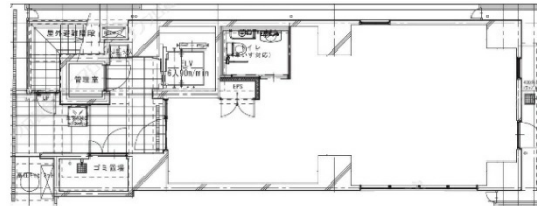

ACN日本橋PLACE(旧アーバンゲート日本橋)

1階17.41坪

東京都中央区日本橋2-16-6

物件MAP

賃貸条件	
坪数	17.41坪
階数	1階
入居可能日	即日
ビル情報	
所在地	東京都中央区日本橋2-16-6
最寄り駅	東京メトロ銀座線 日本橋駅 徒歩2分 都営浅草線 日本橋駅 徒歩2分 東京メトロ東西線 茅場町駅 徒歩7分 都営浅草線 宝町駅 徒歩7分 都営浅草線 人形町駅 徒歩10分
エリア	八重洲・日本橋・京橋エリア
竣工	2019年4月
耐震	新耐震基準
階数	地上10階
用途	事務所/店舗
構造	RC造
設備情報	
エレベーター	1基
空調	個別空調
OAフロア	OAフロア
基準階天井高	2,500mm
光ファイバー	有り
トイレ	男女別・室内
セキュリティ	有り
駐車場	無し