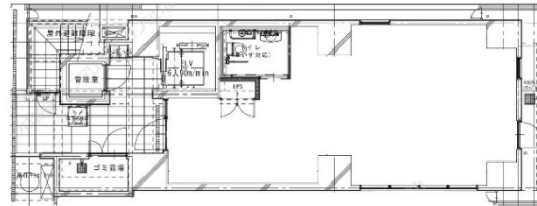

ACN日本橋PLACE(旧アーバンゲート日本橋) 1階17.41坪

東京都中央区日本橋2-16-6

物件MAP

賃貸条件	
坪数	17.41坪
階数	1階
入居可能日	即日

ビル情報	
所在地	東京都中央区日本橋2-16-6
最寄り駅	東京メトロ銀座線 日本橋駅 徒歩2分 都営浅草線 日本橋駅 徒歩2分 東京メトロ東西線 茅場町駅 徒歩7分 都営浅草線 宝町駅 徒歩7分 都営浅草線 人形町駅 徒歩10分
エリア	八重洲・日本橋・京橋エリア
竣工	2019年4月
耐震	新耐震基準
階数	地上10階
用途	事務所/店舗
構造	RC造

設備情報	
エレベーター	1基
空調	個別空調
OAフロア	OAフロア
基準階天井高	2,500mm
光ファイバー	有り
トイレ	男女別・室内
セキュリティ	有り
駐車場	無し

事務所移転の簡単検索サイト

ACN日本橋PLACE(旧アーバンゲート日本橋) 1階17.41坪 東京都中央区日本橋2-16-6

八重洲・日本橋・京橋エリア (ビルID: 0048657) の賃貸オフィス

貸事務所・レンタルオフィス・オフィス移転ならQuickService