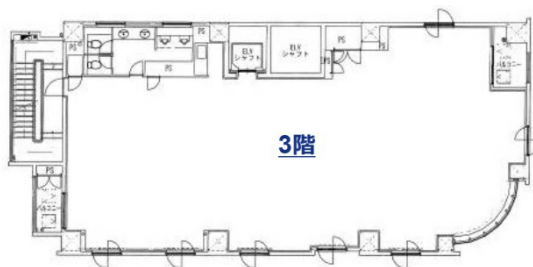

# アリビオ九段 3階65.14坪

東京都千代田区九段北1-6-1

## 物件MAP

賃貸条件	
月額賃料	相談
坪数	65.14坪
坪単価	相談
共益費	賃料に含む
礼金	無し
敷金（保証金）	10ヶ月
階数	3階
入居可能日	即日

ビル情報	
所在地	東京都千代田区九段北1-6-1
最寄り駅	東京メトロ東西線 九段下駅 徒歩2分 東京メトロ半蔵門線 九段下駅 徒歩2分 都営新宿線 九段下駅 徒歩2分 JR中央・総武線 飯田橋駅 徒歩12分
エリア	麹町・番町・市ヶ谷エリア
竣工	2004年12月
耐震	調査中
階数	地上9階 地下1階
用途	事務所
構造	SRC造

設備情報	
エレベーター	1基
空調	個別空調
OAフロア	OAフロア
基準階天井高	2,600mm
光ファイバー	有り
トイレ	男女別・室内
セキュリティ	有り
駐車場	有り