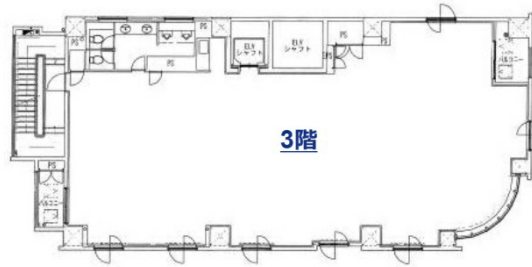

アリビオ九段 3階65.14坪

東京都千代田区九段北1-6-1

物件MAP

賃貸条件	
月額賃料	相談
坪数	65.14坪
坪単価	相談
共益費	賃料に含む
礼金	無し
敷金（保証金）	10ヶ月
階数	3階
入居可能日	即日

ビル情報	
所在地	東京都千代田区九段北1-6-1
最寄り駅	東京メトロ東西線 九段下駅 徒歩2分 東京メトロ半蔵門線 九段下駅 徒歩2分 都営新宿線 九段下駅 徒歩2分 JR中央・総武線 飯田橋駅 徒歩12分
エリア	麹町・番町・市ヶ谷エリア
竣工	2004年12月
耐震	調査中
階数	地上9階 地下1階
用途	事務所
構造	SRC造

設備情報	
エレベーター	1基
空調	個別空調
OAフロア	OAフロア
基準階天井高	2,600mm
光ファイバー	有り
トイレ	男女別・室内
セキュリティ	有り
駐車場	有り

事務所移転の簡単検索サイト

Quick Service

クイックサービス

アリビオ九段 3階65.14坪 東京都千代田区九段北1-6-1

麹町・番町・市ヶ谷エリア（ビルID：0048650）の賃貸オフィス

貸事務所・レンタルオフィス・オフィス移転ならQuickService