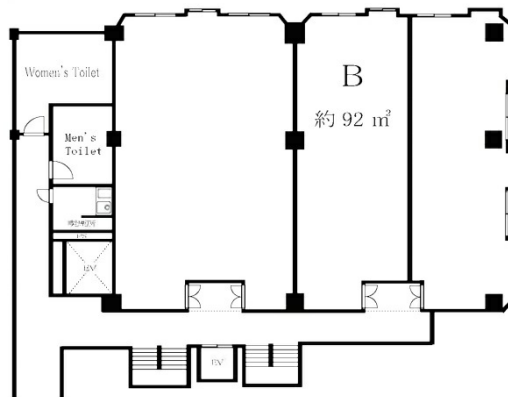

## 物件MAP

賃貸条件	
坪数	27.83坪
階数	4階 (B)
入居可能日	
ビル情報	
所在地	東京都江東区亀戸1-16-8
最寄り駅	JR中央・総武線 亀戸駅 徒歩8分 都営新宿線 西大島駅 徒歩10分 東京メトロ半蔵門線 錦糸町駅 徒歩12分
エリア	亀戸エリア
竣工	1974年11月
耐震	旧耐震基準
階数	地上11階
用途	事務所
構造	SRC造
設備情報	
エレベーター	1基
空調	個別空調
OAフロア	その他
基準階天井高	
光ファイバー	有り
トイレ	男女別・室外
セキュリティ	有り
駐車場	有り