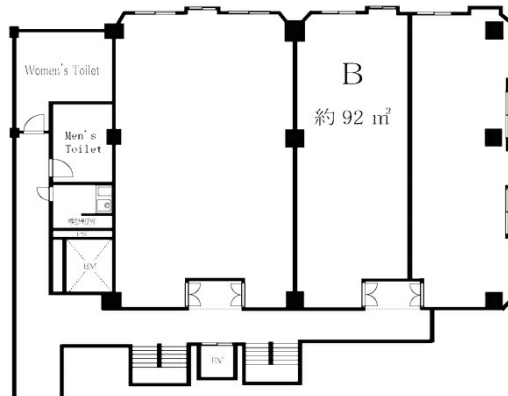

鯨岡第一ビル 4階27.83坪

東京都江東区亀戸1-16-8

物件MAP

賃貸条件	
坪数	27.83坪
階数	4階 (B)
入居可能日	
ビル情報	
所在地	東京都江東区亀戸1-16-8
最寄り駅	JR中央・総武線 亀戸駅 徒歩8分 都営新宿線 西大島駅 徒歩10分 東京メトロ半蔵門線 錦糸町駅 徒歩12分
エリア	亀戸エリア
竣工	1974年11月
耐震	旧耐震基準
階数	地上11階
用途	事務所
構造	SRC造
設備情報	
エレベーター	1基
空調	個別空調
OAフロア	その他
基準階天井高	
光ファイバー	有り
トイレ	男女別・室外
セキュリティ	有り
駐車場	有り