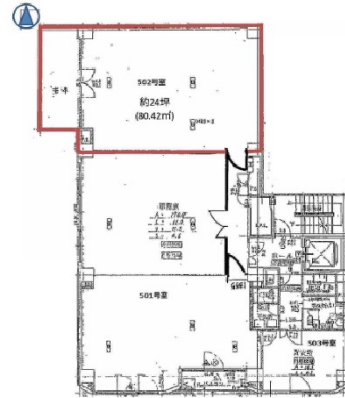

# Office hirajyu 西本町 5階27.23坪

大阪府大阪市西区西本町1-12-6

## 物件MAP

賃貸条件	
坪数	27.23坪
階数	5階 (502)
入居可能日	
ビル情報	
所在地	大阪府大阪市西区西本町1-12-6
最寄り駅	大阪メトロ四つ橋線 本町駅 徒歩2分 大阪メトロ御堂筋線 本町駅 徒歩2分
エリア	西本町エリア
竣工	1990年5月
耐震	新耐震基準
階数	地上9階
用途	事務所
構造	SRC造
設備情報	
エレベーター	1基
空調	個別空調
OAフロア	
基準階天井高	
光ファイバー	有り
トイレ	男女別・室外
セキュリティ	有り
駐車場	無し