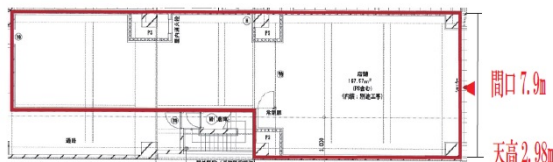

ロイジェント名駅南 1階50.68坪

愛知県名古屋市中村区名駅南3-3-17

物件MAP

賃貸条件	
坪数	50.68坪
階数	1階
入居可能日	
ビル情報	
所在地	愛知県名古屋市中村区名駅南3-3-17
最寄り駅	名古屋市営地下鉄鶴舞線 大須観音駅 徒歩8分 名鉄名古屋本線 名鉄名古屋駅 徒歩20分 名鉄名古屋本線 山王駅 徒歩16分
エリア	中村区その他エリア
竣工	2019年3月
耐震	新耐震基準
階数	地上9階 地下階
用途	事務所/店舗
構造	RC造
設備情報	
エレベーター	
空調	個別空調
OAフロア	スケルトン
基準階天井高	
光ファイバー	有り
トイレ	無し
セキュリティ	有り
駐車場	有り