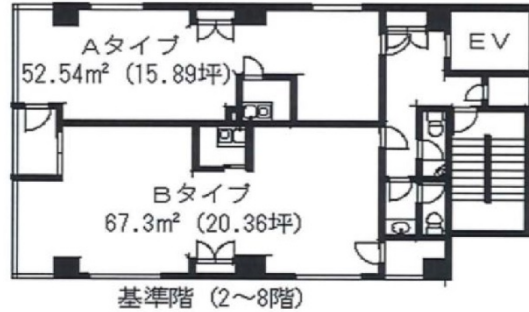

# 西天満FUKUEビル 6階15.89坪

大阪府大阪市北区西天満4-3-11

## 物件MAP

賃貸条件	
坪数	15.89坪
階数	6階 (6A)
入居可能日	
ビル情報	
所在地	大阪府大阪市北区西天満4-3-11
最寄り駅	大阪メトロ谷町線 南森町駅 徒歩6分 大阪メトロ堺筋線 南森町駅 徒歩6分 大阪メトロ谷町線 東梅田駅 徒歩11分
エリア	東梅田・西天満エリア
竣工	2018年2月
耐震	新耐震基準
階数	地上10階
用途	事務所
構造	S造
設備情報	
エレベーター	1基
空調	個別空調
OAフロア	OAフロア
基準階天井高	
光ファイバー	有り
トイレ	男女別・室外
セキュリティ	有り
駐車場	無し