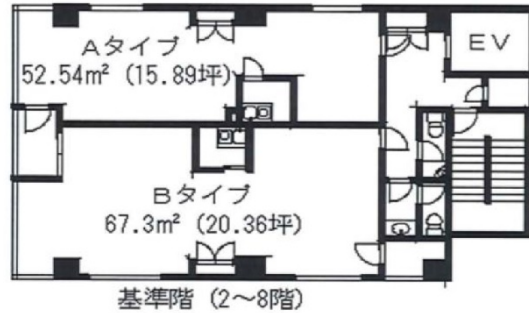

# 西天満FUKUEビル 6階15.89坪

大阪府大阪市北区西天満4-3-11

## 物件MAP

賃貸条件	
坪数	15.89坪
階数	6階 (6A)
入居可能日	
ビル情報	
所在地	大阪府大阪市北区西天満4-3-11
最寄り駅	大阪メトロ谷町線 南森町駅 徒歩6分 大阪メトロ堺筋線 南森町駅 徒歩6分 大阪メトロ谷町線 東梅田駅 徒歩11分
エリア	東梅田・西天満エリア
竣工	2018年2月
耐震	新耐震基準
階数	地上10階
用途	事務所
構造	S造
設備情報	
エレベーター	1基
空調	個別空調
OAフロア	OAフロア
基準階天井高	
光ファイバー	有り
トイレ	男女別・室外
セキュリティ	有り
駐車場	無し