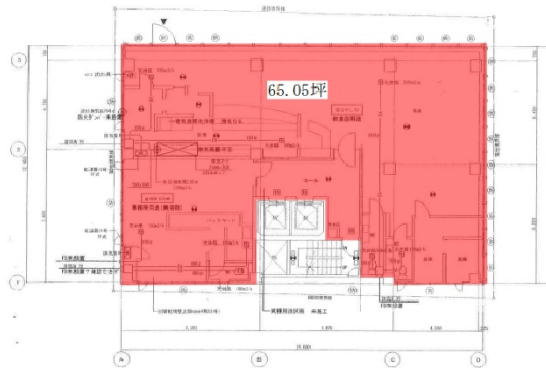

タカセビル 6階65.05坪

京都府京都市中京区中島町105

物件MAP

賃貸条件	
坪数	65.05坪
階数	6階
入居可能日	
ビル情報	
所在地	京都府京都市中京区中島町105
最寄り駅	京阪本線 三条駅 徒歩1分 京都市営地下鉄東西線 三条京阪駅 徒歩3分 京都市営地下鉄東西線 京都市役所前駅 徒歩3分
エリア	四条烏丸・河原町エリア
竣工	1970年7月
耐震	旧耐震基準
階数	地上9階 地下1階
用途	店舗
構造	RC造
設備情報	
エレベーター	2基
空調	個別空調
OAフロア	その他
基準階天井高	
光ファイバー	有り
トイレ	男女別・室外
セキュリティ	有り
駐車場	