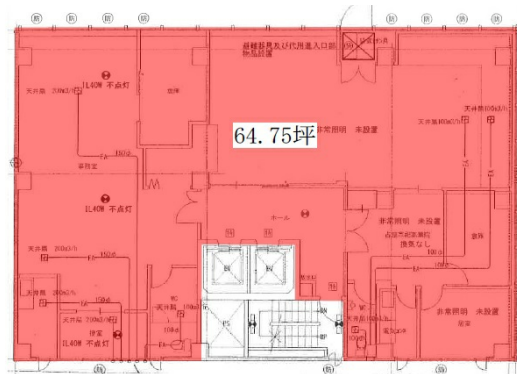

# タカセビル 5階65.27坪

京都府京都市中京区中島町105

## 物件MAP

賃貸条件	
月額賃料	979,050円 (税別)
坪数	65.27坪
坪単価	15,000円 (税別)
共益費	賃料に含む
礼金	1ヶ月
敷金 (保証金)	6ヶ月
階数	5階
入居可能日	即日

ビル情報	
所在地	京都府京都市中京区中島町105
最寄り駅	京阪本線 三条駅 徒歩1分 京都市営地下鉄東西線 三条京阪駅 徒歩3分 京都市営地下鉄東西線 京都市役所前駅 徒歩3分
エリア	四条烏丸・河原町エリア
竣工	1970年7月
耐震	旧耐震基準
階数	地上9階 地下1階
用途	事務所/店舗
構造	RC造