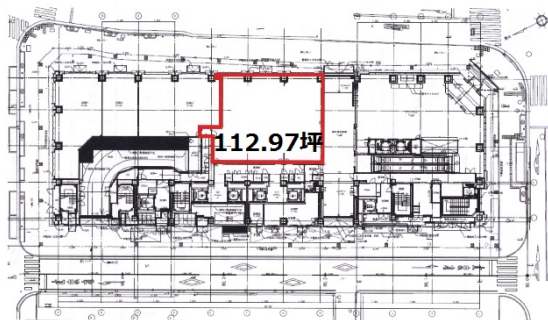

KABUTO ONE 1階112.97坪

東京都中央区日本橋兜町7-1

物件MAP

賃貸条件	
坪数	112.97坪
階数	1階
入居可能日	

ビル情報	
所在地	東京都中央区日本橋兜町7-1
最寄り駅	東京メトロ日比谷線 茅場町駅 徒歩1分 東京メトロ東西線 茅場町駅 徒歩1分
エリア	八丁堀・茅場町エリア
竣工	2021年6月
耐震	新耐震基準
階数	地上15階 地下2階
用途	店舗
構造	S造、一部SRC造

設備情報	
エレベーター	8基
空調	
OAフロア	OAフロア
基準階天井高	2,800mm
光ファイバー	有り
トイレ	男女別・室外
セキュリティ	有り
駐車場	有り