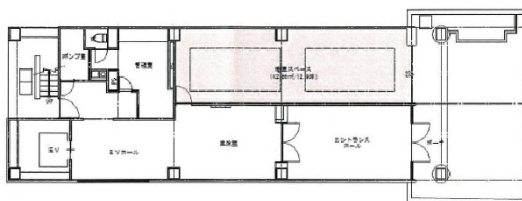

# ブリリアントタワー 1階14.19坪

大阪府大阪市北区同心1-1-26

## 物件MAP

賃貸条件	
坪数	14.19坪
階数	1階
入居可能日	即日
ビル情報	
所在地	大阪府大阪市北区同心1-1-26
最寄り駅	JR大阪環状線 桜ノ宮駅 徒歩10分 JR東西線 大阪天満宮駅 徒歩10分 大阪メトロ堺筋線 南森町駅 徒歩12分 大阪メトロ谷町線 南森町駅 徒歩12分 大阪メトロ堺筋線 扇町駅 徒歩15分
エリア	南森町・天満エリア
竣工	1992年3月
耐震	新耐震基準
階数	地上9階
用途	店舗
構造	S造
設備情報	
エレベーター	1基
空調	個別空調
OAフロア	OAフロア相談可
基準階天井高	2,500mm
光ファイバー	
トイレ	男女別・室外
セキュリティ	有り
駐車場	無し