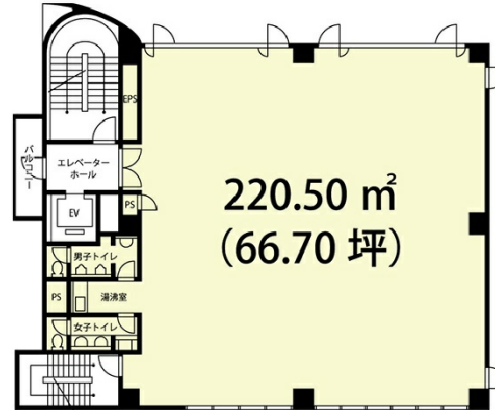

# TPR中目黒ビル 6階66.7坪

東京都目黒区東山1-6-2

## 物件MAP

賃貸条件	
坪数	66.7坪
階数	6階
入居可能日	
ビル情報	
所在地	東京都目黒区東山1-6-2
最寄り駅	東京メトロ日比谷線 中目黒駅 徒歩4分 東急東横線 中目黒駅 徒歩4分
エリア	中目黒エリア
竣工	1988年3月
耐震	新耐震基準
階数	地上9階 地下1階
用途	事務所
構造	SRC造
設備情報	
エレベーター	2基
空調	個別空調
OAフロア	OAフロア
基準階天井高	
光ファイバー	有り
トイレ	男女別・室内
セキュリティ	有り
駐車場	無し