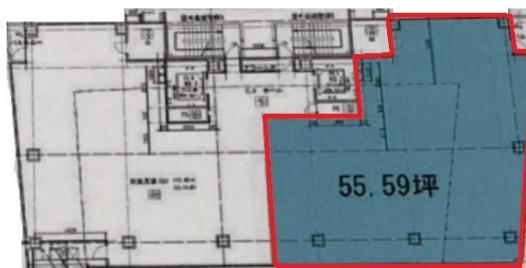

# M三ダイニングビル 5階55.59坪

愛知県名古屋市中村区名駅3-15-11

## 物件MAP

賃貸条件	
坪数	55.59坪
階数	5階 (502)
入居可能日	
ビル情報	
所在地	愛知県名古屋市中村区名駅3-15-11
最寄り駅	名鉄名古屋本線 名鉄名古屋駅 徒歩5分 JR東海道本線 名古屋駅 徒歩5分 名古屋市営地下鉄東山線 名古屋駅 徒歩5分 西名古屋港線(あおなみ線) 名古屋駅 徒歩5分
エリア	名古屋駅周辺エリア
竣工	2009年3月
耐震	新耐震基準
階数	地上9階 地下1階
用途	店舗
構造	S造
設備情報	
エレベーター	2基
空調	
OAフロア	スケルトン
基準階天井高	2,800mm
光ファイバー	有り
トイレ	無し
セキュリティ	
駐車場	有り