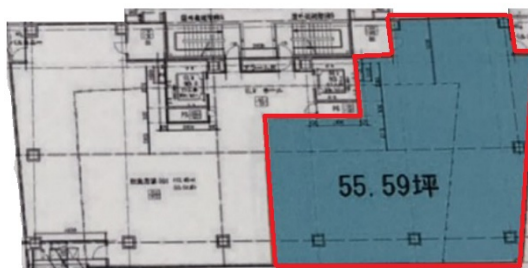

M三ダイニングビル 5階55.59坪

愛知県名古屋市中村区名駅3-15-11

物件MAP

賃貸条件	
坪数	55.59坪
階数	5階 (502)
入居可能日	
ビル情報	
所在地	愛知県名古屋市中村区名駅3-15-11
最寄り駅	名鉄名古屋本線 名鉄名古屋駅 徒歩5分 JR東海道本線 名古屋駅 徒歩5分 名古屋市営地下鉄東山線 名古屋駅 徒歩5分 西名古屋港線(あおなみ線) 名古屋駅 徒歩5分
エリア	名古屋駅周辺エリア
竣工	2009年3月
耐震	新耐震基準
階数	地上9階 地下1階
用途	店舗
構造	S造
設備情報	
エレベーター	2基
空調	
OAフロア	スケルトン
基準階天井高	2,800mm
光ファイバー	有り
トイレ	無し
セキュリティ	
駐車場	有り

事務所移転の簡単検索サイト

M三ダイニングビル 5階55.59坪 愛知県名古屋市中村区名駅3-15-11

名古屋駅周辺エリア (ビルID: 0048529) の賃貸オフィス

貸事務所・レンタルオフィス・オフィス移転なら**QuickService**

物件詳細はこちらから

 **0120-55-2620**

【受付時間】平日9:30~18:30