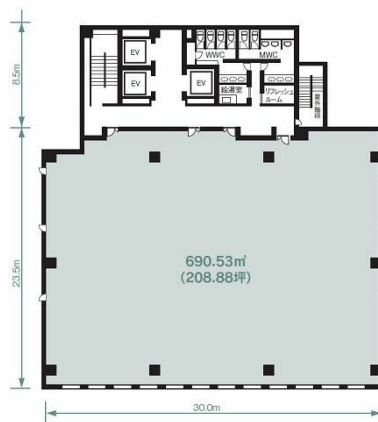

千舟町スクエアガーデン 4階140.49坪

愛媛県松山市千舟町3-3-8

物件MAP

賃貸条件	
坪数	140.49坪
階数	4階
入居可能日	
ビル情報	
所在地	愛媛県松山市千舟町3-3-8
最寄り駅	伊予鉄道1系統(環状線) 松山市駅前駅 徒歩8分
エリア	愛媛
竣工	2019年8月
耐震	新耐震基準
階数	地上10階
用途	事務所
構造	S造、一部SRC造
設備情報	
エレベーター	3基
空調	個別空調
OAフロア	OAフロア
基準階天井高	2,800mm
光ファイバー	有り
トイレ	男女別・室外
セキュリティ	有り
駐車場	有り