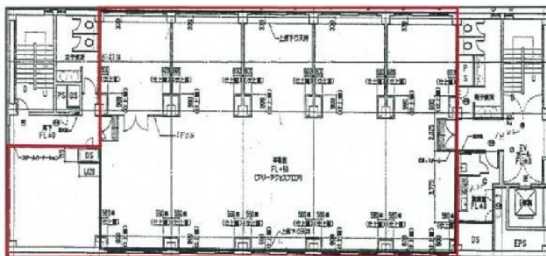

# ゴールドクレスト菊川ビル 4階107.01坪

東京都江東区森下4-9-25

107.01坪

物件MAP

賃貸条件	
坪数	107.01坪
階数	4階
入居可能日	
ビル情報	
所在地	東京都江東区森下4-9-25
最寄り駅	都営新宿線 菊川駅 徒歩5分 都営大江戸線 清澄白河駅 徒歩9分 東京メトロ半蔵門線 清澄白河駅 徒歩9分
エリア	その他江東区
竣工	1996年2月
耐震	新耐震基準
階数	地上11階 地下1階
用途	事務所
構造	SRC造
設備情報	
エレベーター	2基
空調	個別空調
OAフロア	OAフロア
基準階天井高	
光ファイバー	有り
トイレ	男女別・室外
セキュリティ	有り
駐車場	有り