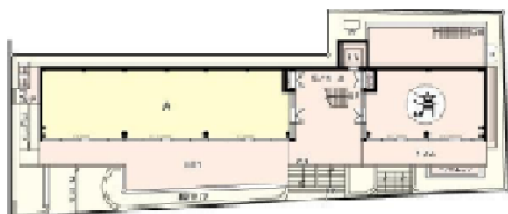

Barbizon107 1階24.75坪

神奈川県鎌倉市材木座5-8-27

物件MAP

賃貸条件	
坪数	24.75坪
階数	1階
入居可能日	

ビル情報	
所在地	神奈川県鎌倉市材木座5-8-27
最寄り駅	JR横須賀線 鎌倉駅 徒歩15分 江ノ島電鉄線 鎌倉駅 徒歩15分
エリア	その他神奈川
竣工	1900年
耐震	新耐震基準
階数	地上3階
用途	店舗
構造	RC造

設備情報	
エレベーター	
空調	
OAフロア	
基準階天井高	
光ファイバー	
トイレ	
セキュリティ	
駐車場	