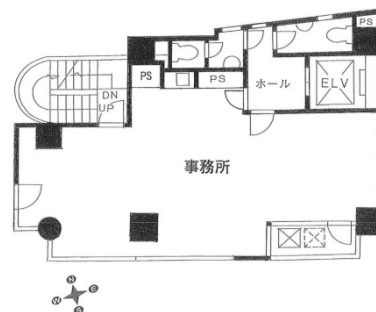

パークサイドスクウェア 2階20坪

東京都新宿区新宿2-1-5

物件MAP

| 賃貸条件 | |
|----------|---------------|
| 月額賃料 | 300,000円 (税別) |
| 坪数 | 20坪 |
| 坪単価 | 15,000円 (税別) |
| 共益費 | 40,000円 |
| 礼金 | 1ヶ月 |
| 敷金 (保証金) | 5ヶ月 |
| 階数 | 2階 |
| 入居可能日 | 相談 |

| ビル情報 | |
|------|---|
| 所在地 | 東京都新宿区新宿2-1-5 |
| 最寄り駅 | 東京メトロ丸ノ内線 新宿御苑前駅 徒歩2分 都営新宿線 新宿三丁目駅 徒歩4分 JR山手線 新宿駅 徒歩10分 |
| エリア | 新宿・新宿御苑エリア |
| 竣工 | 1989年1月 |
| 耐震 | 新耐震基準 |
| 階数 | 地上10階 地下1階 |
| 用途 | 事務所 |
| 構造 | RC造 |