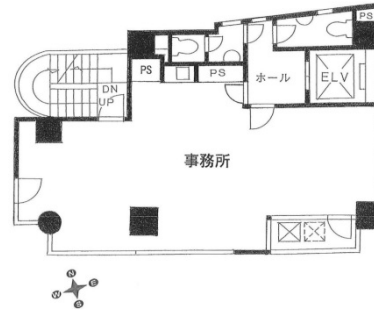

パークサイドスクウェア 2階20坪

東京都新宿区新宿2-1-5

物件MAP

賃貸条件	
月額賃料	300,000円 (税別)
坪数	20坪
坪単価	15,000円 (税別)
共益費	40,000円
礼金	1ヶ月
敷金 (保証金)	5ヶ月
階数	2階
入居可能日	相談

ビル情報	
所在地	東京都新宿区新宿2-1-5
最寄り駅	東京メトロ丸ノ内線 新宿御苑前駅 徒歩2分 都営新宿線 新宿三丁目駅 徒歩4分 JR山手線 新宿駅 徒歩10分
エリア	新宿・新宿御苑エリア
竣工	1989年1月
耐震	新耐震基準
階数	地上10階 地下1階
用途	事務所
構造	RC造

設備情報	
エレベーター	1基
空調	個別空調
OAフロア	タイルカーペット
基準階天井高	
光ファイバー	有り
トイレ	男女別・室外
セキュリティ	有り
駐車場	無し

事務所移転の簡単検索サイト

Quick Service

クイックサービス

パークサイドスクウェア 2階20坪 東京都新宿区新宿2-1-5

新宿・新宿御苑エリア (ビルID: 0048493) の賃貸オフィス

貸事務所・レンタルオフィス・オフィス移転ならQuickService