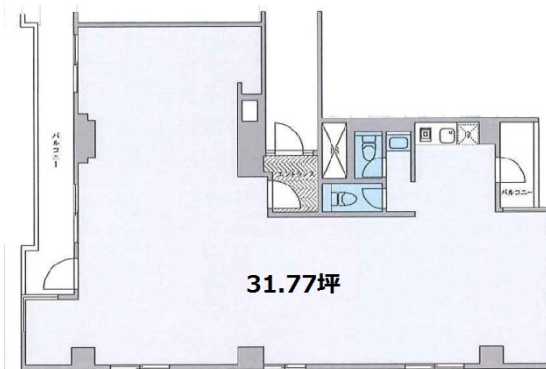

グラン青山 11階31.77坪

東京都港区南青山2-27-28

物件MAP

賃貸条件	
月額賃料	700,000円 (税別)
坪数	31.77坪
坪単価	22,033円 (税別)
共益費	賃料に含む
礼金	無し
敷金 (保証金)	6ヶ月
階数	11階
入居可能日	即日

ビル情報	
所在地	東京都港区南青山2-27-28
最寄り駅	東京メトロ銀座線 外苑前駅 徒歩1分 東京メトロ千代田線 表参道駅 徒歩11分
エリア	赤坂・青山・六本木エリア
竣工	1984年9月
耐震	新耐震基準
階数	地上11階 地下1階
用途	事務所
構造	SRC造

設備情報	
エレベーター	1基
空調	個別空調
OAフロア	タイルカーペット
基準階天井高	
光ファイバー	有り
トイレ	男女別・室内
セキュリティ	有り
駐車場	